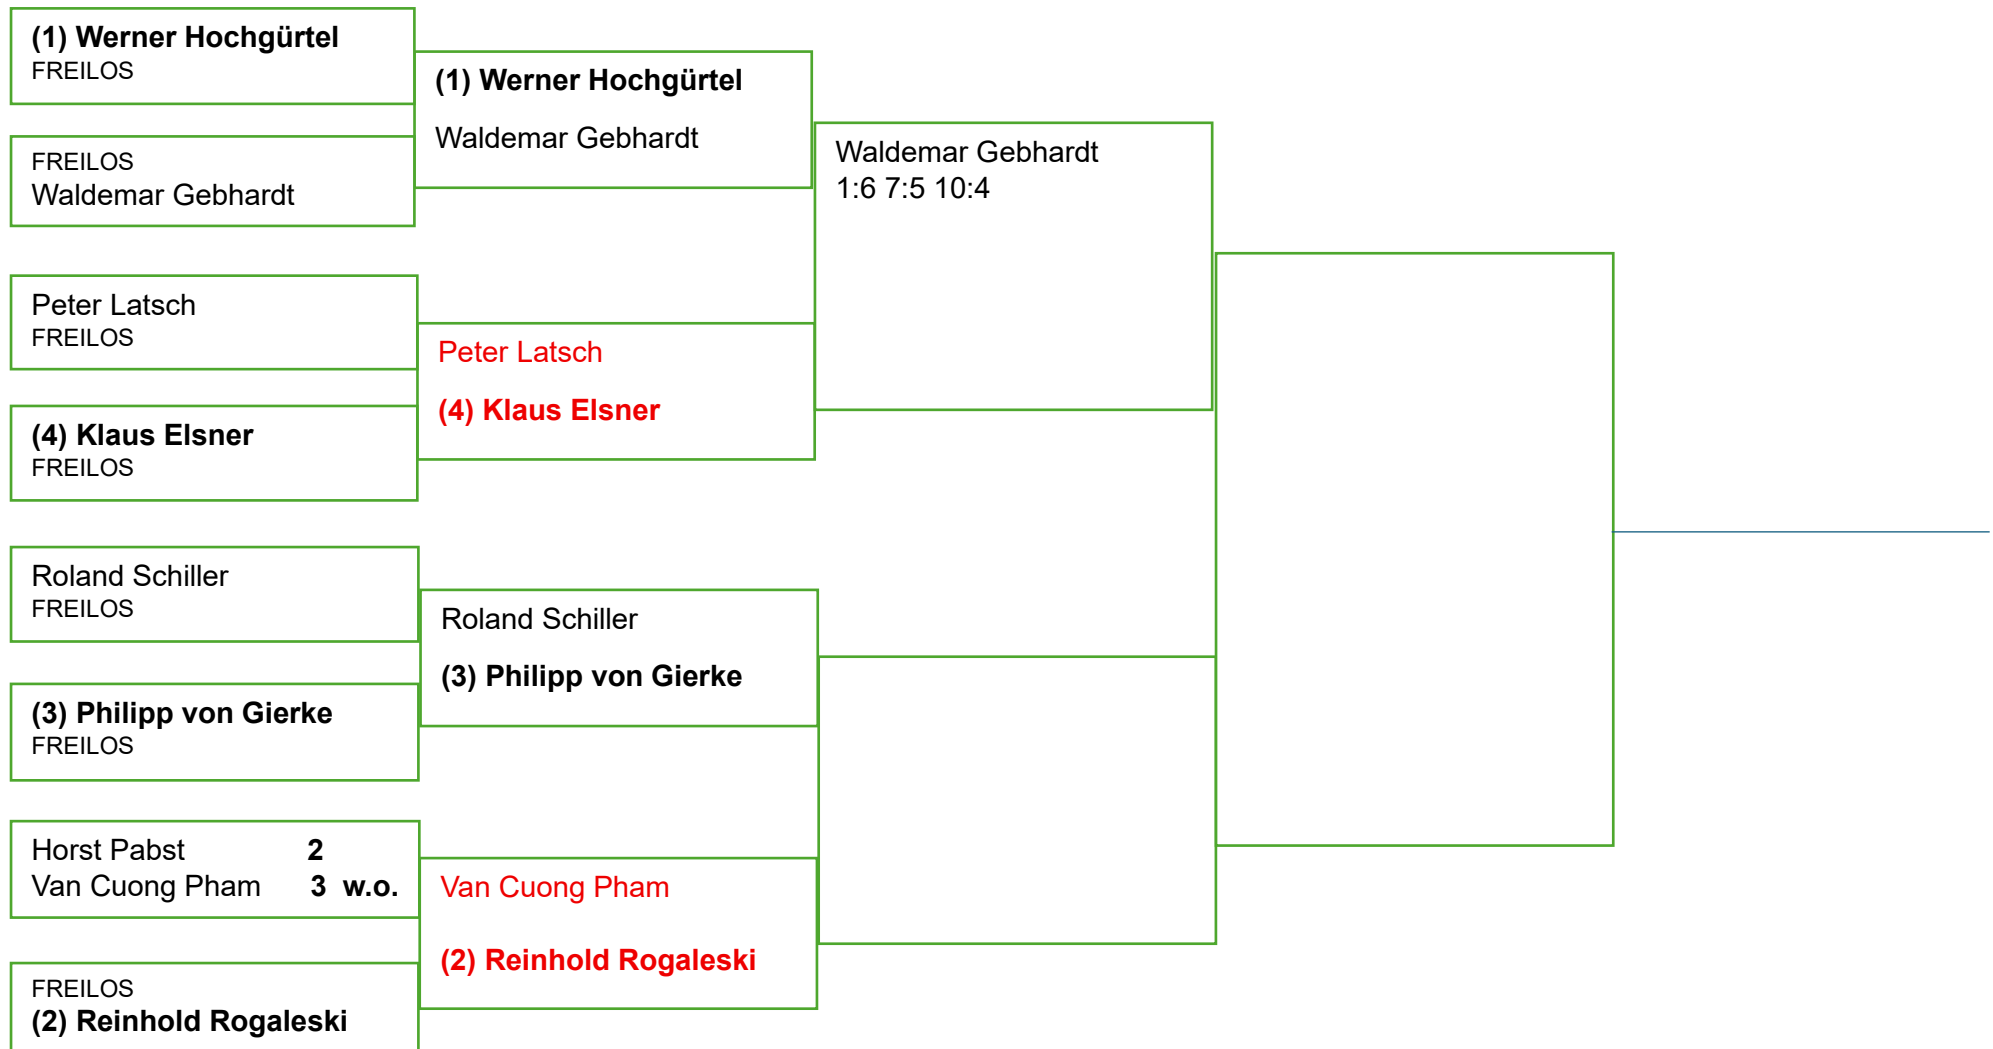

zu spielen bis 23.08.26

Finale

zu spielen bis 13.09.26

Sieger

Konkurrenz: Herren 65 Einzel

Hauptrunde (16er Feld)

1. Runde

zu spielen bis **31.05.26**