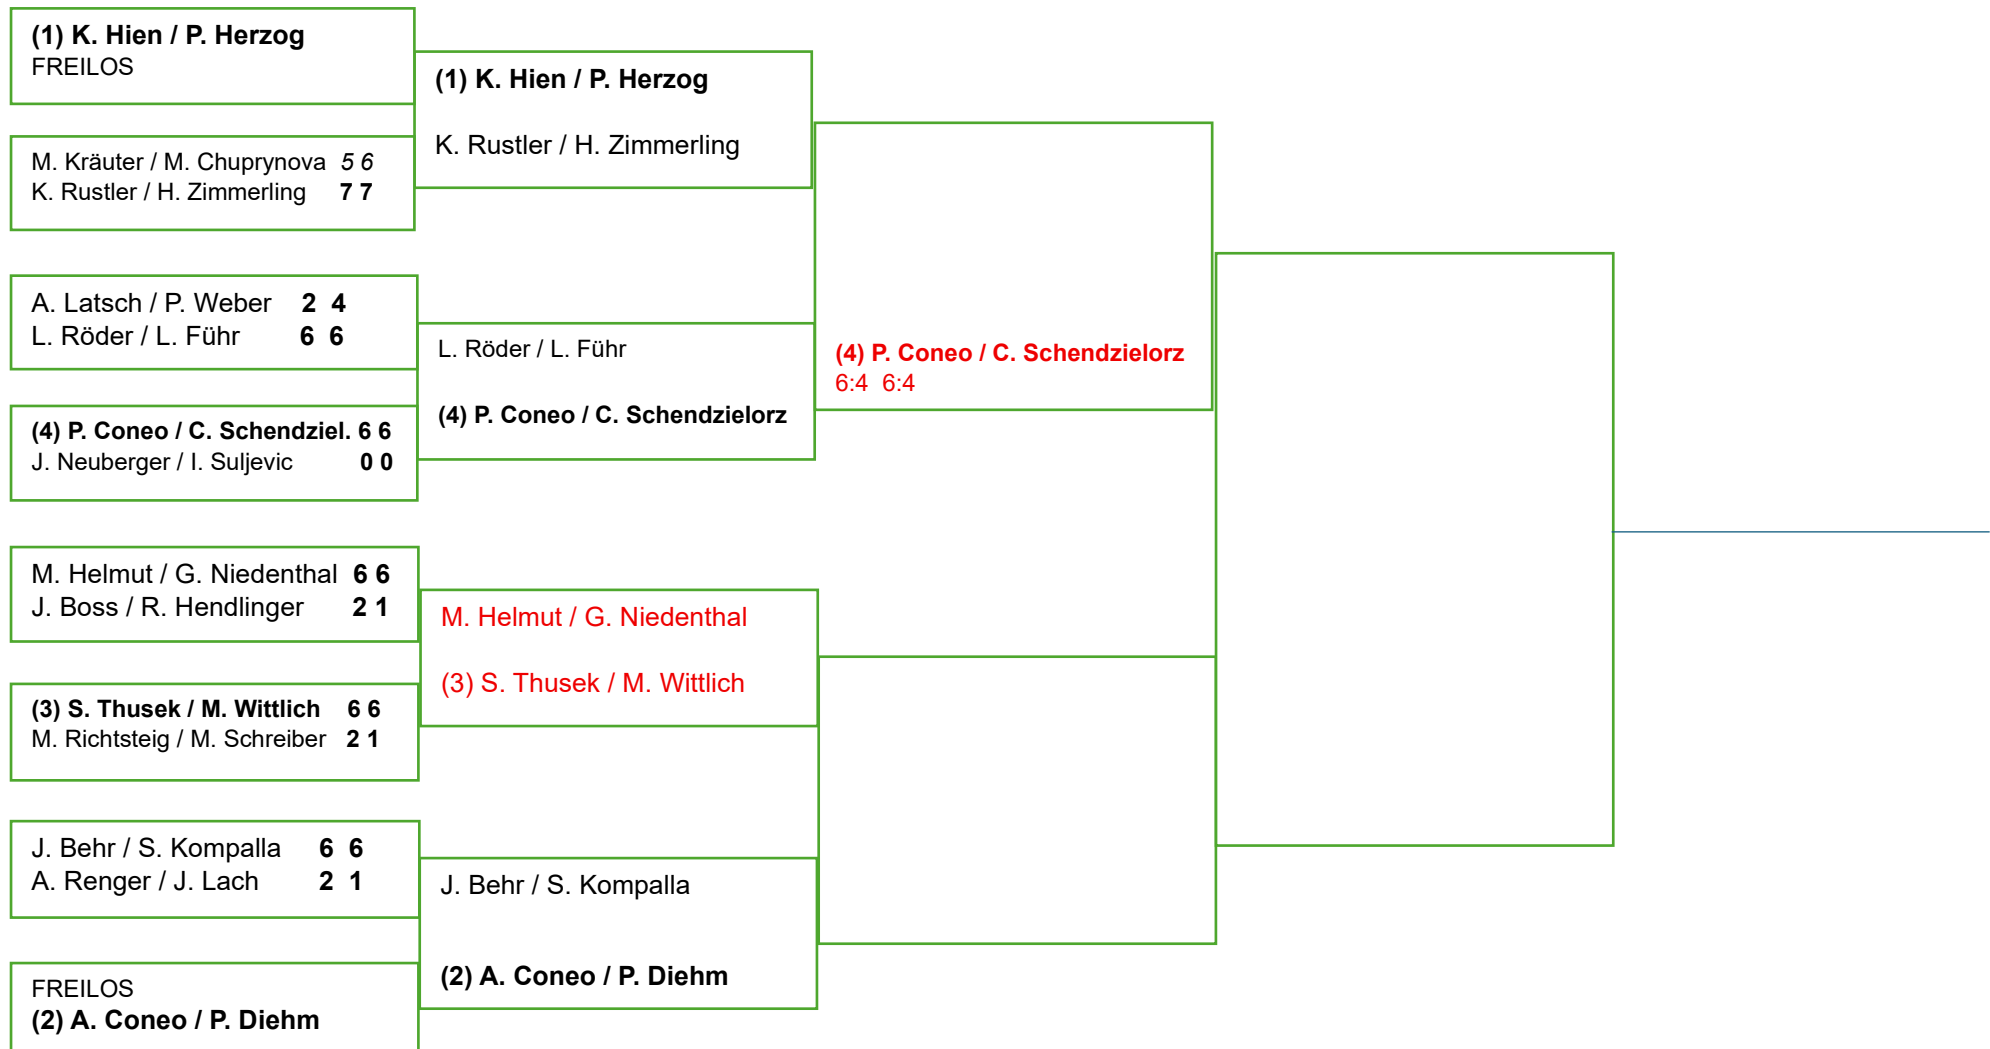

Hauptrunde (16er Feld)

1. Runde

zu spielen bis 31.05.26

Viertelfinale

zu spielen bis 05.07.26

Halbfinale

zu spielen bis 23.08.26

Finale