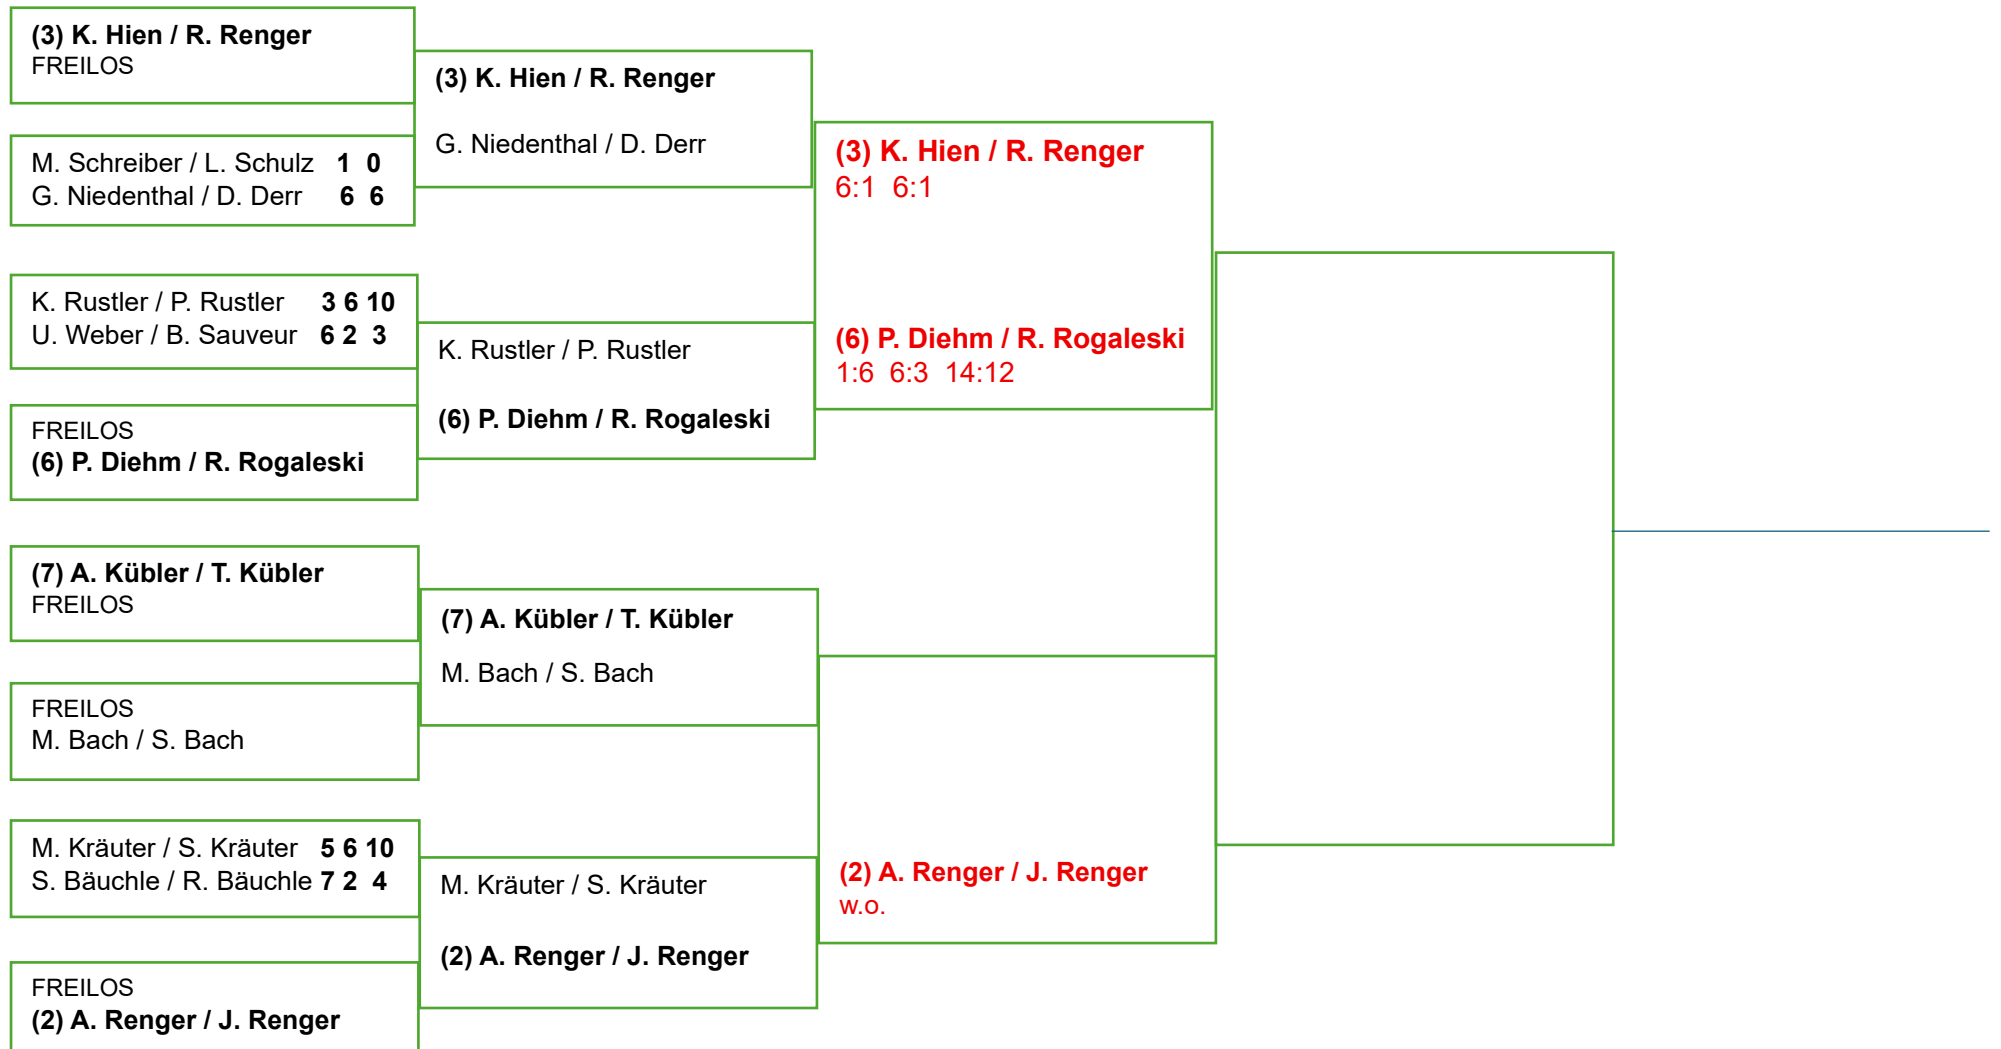

Viertelfinale

zu spielen bis **14.06.26**

Halbfinale

zu spielen bis **09.08.26**

Finale

zu spielen bis **13.09.26**

Sieger

Konkurrenz: Mixed (obere Hälfte)

Hauptrunde (32er Feld)

1. Runde

zu spielen bis **31.05.26**

2. Runde

zu spielen bis **28.06.26**

Viertelfinale

zu spielen bis **02.08.26**

Halbfinale