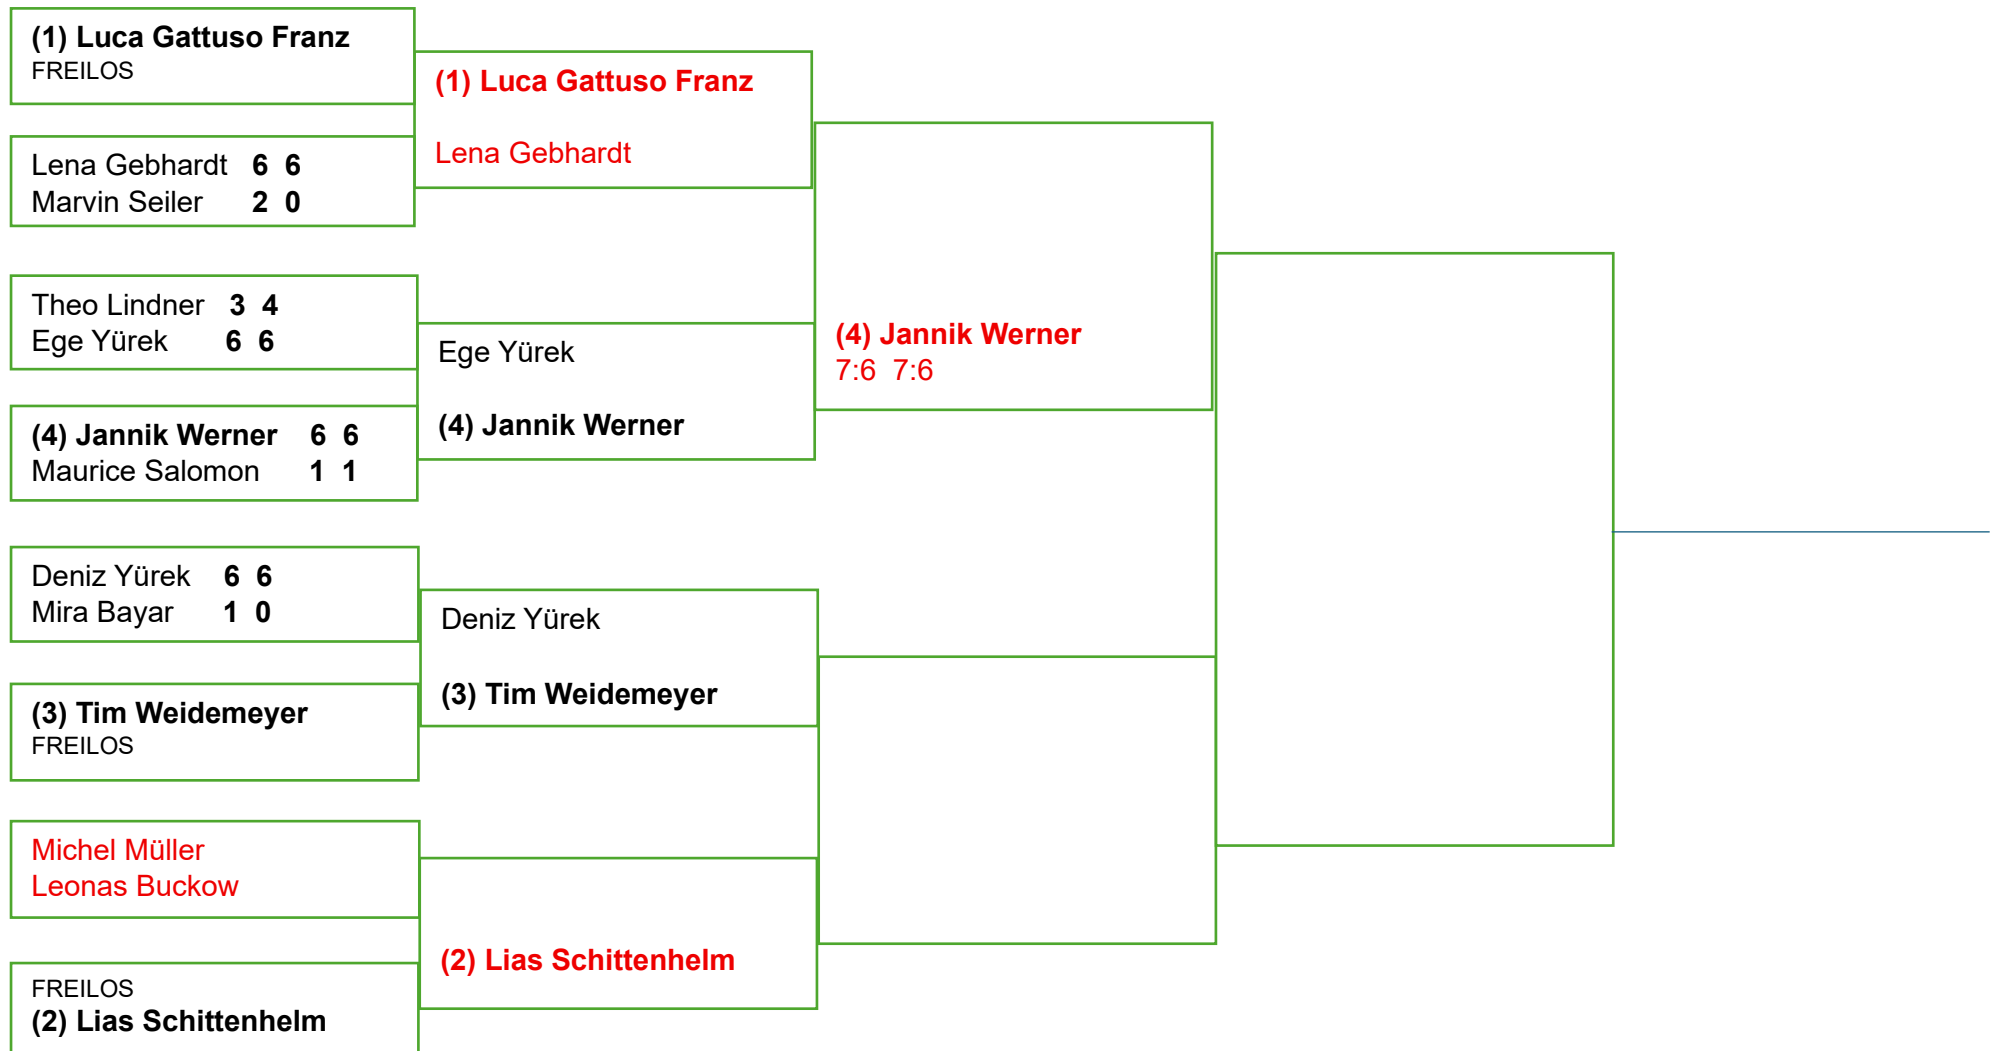

Hauptrunde (32er Feld)

1. Runde

zu spielen bis **31.05.26**

2. Runde

zu spielen bis **28.06.26**

Viertelfinale

zu spielen bis **02.08.26**

Halbfinale

zu spielen bis **30.08.26**

Finale (untere Paarung)

zu spielen bis **13.09.26**

Viertelfinale

zu spielen bis **14.06.26**

Halbfinale

zu spielen bis **09.08.26**

Finale

zu spielen bis **13.09.26**

Sieger

Konkurrenz: Jugend U12 Einzel (gemischt)

Hauptrunde (16er Feld)

1. Runde

zu spielen bis 31.05.26

Viertelfinale

zu spielen bis 05.07.26