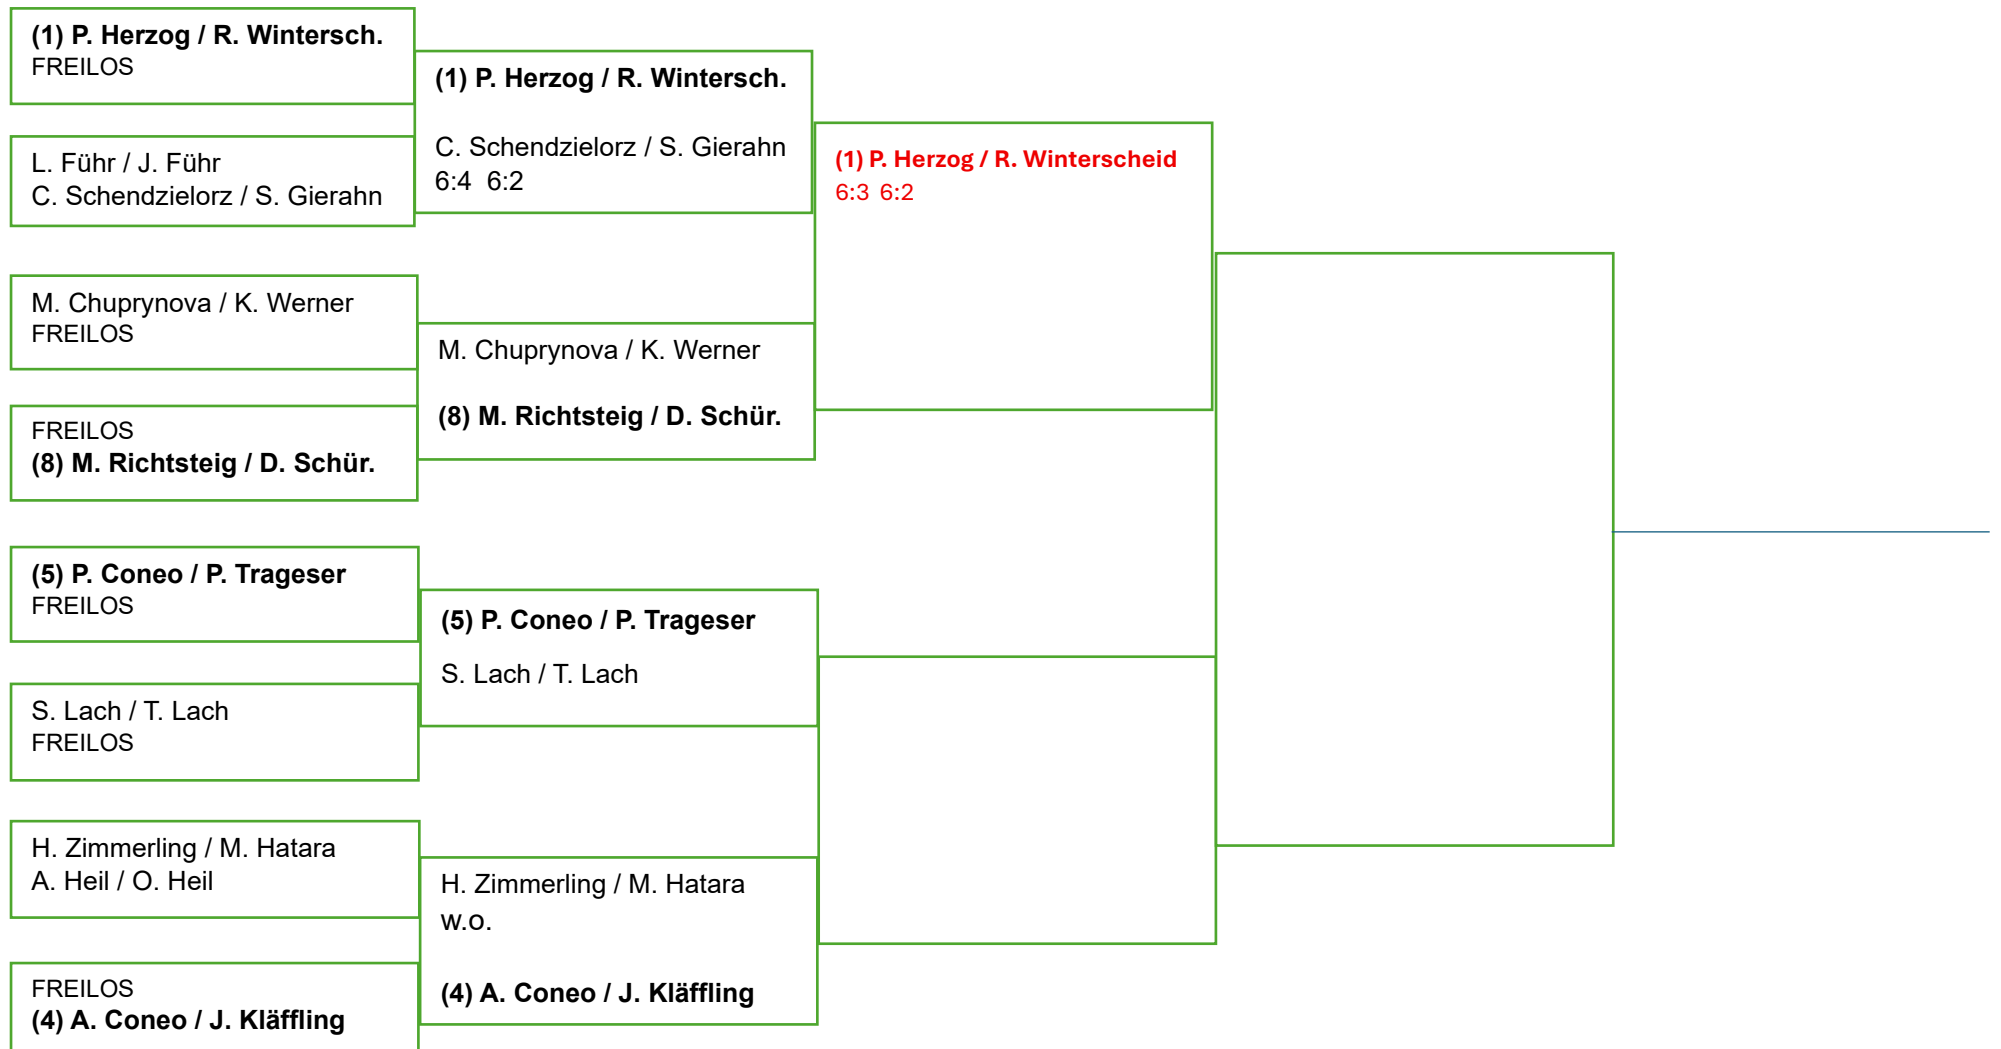

Viertelfinale

zu spielen bis **14.06.26**

Halbfinale

zu spielen bis **09.08.26**

Finale

zu spielen bis **13.09.26**

Sieger

Konkurrenz: Mixed (obere Hälfte)

Hauptrunde (32er Feld)

1. Runde

zu spielen bis **31.05.26**

2. Runde

zu spielen bis **28.06.26**

Viertelfinale

zu spielen bis **02.08.26**

Halbfinale