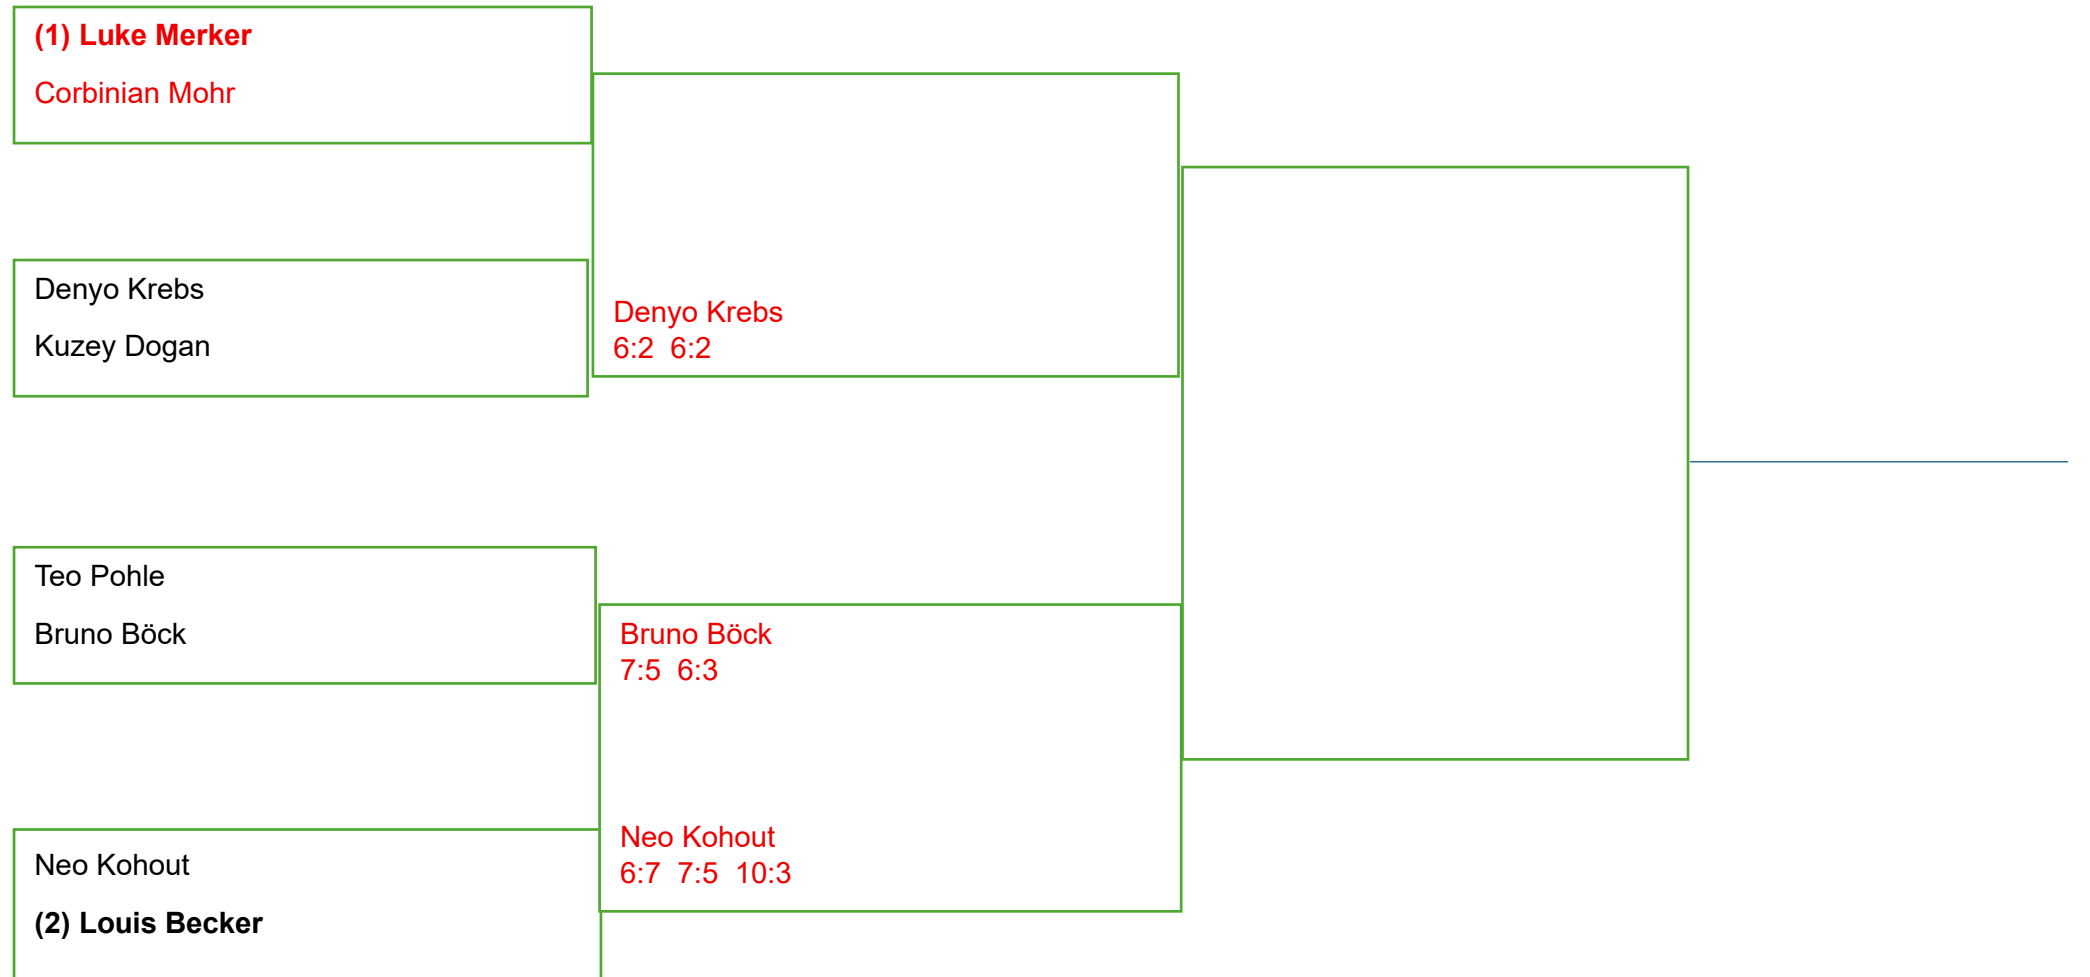

Hauptrunde (32er Feld)

1. Runde

zu spielen bis **31.05.26**

2. Runde

zu spielen bis **28.06.26**

Viertelfinale

zu spielen bis **02.08.26**

Halbfinale

zu spielen bis **30.08.26**

Finale (untere Paarung)

zu spielen bis **13.09.26**

Viertelfinale

zu spielen bis **14.06.26**

Halbfinale

zu spielen bis **09.08.26**

Finale