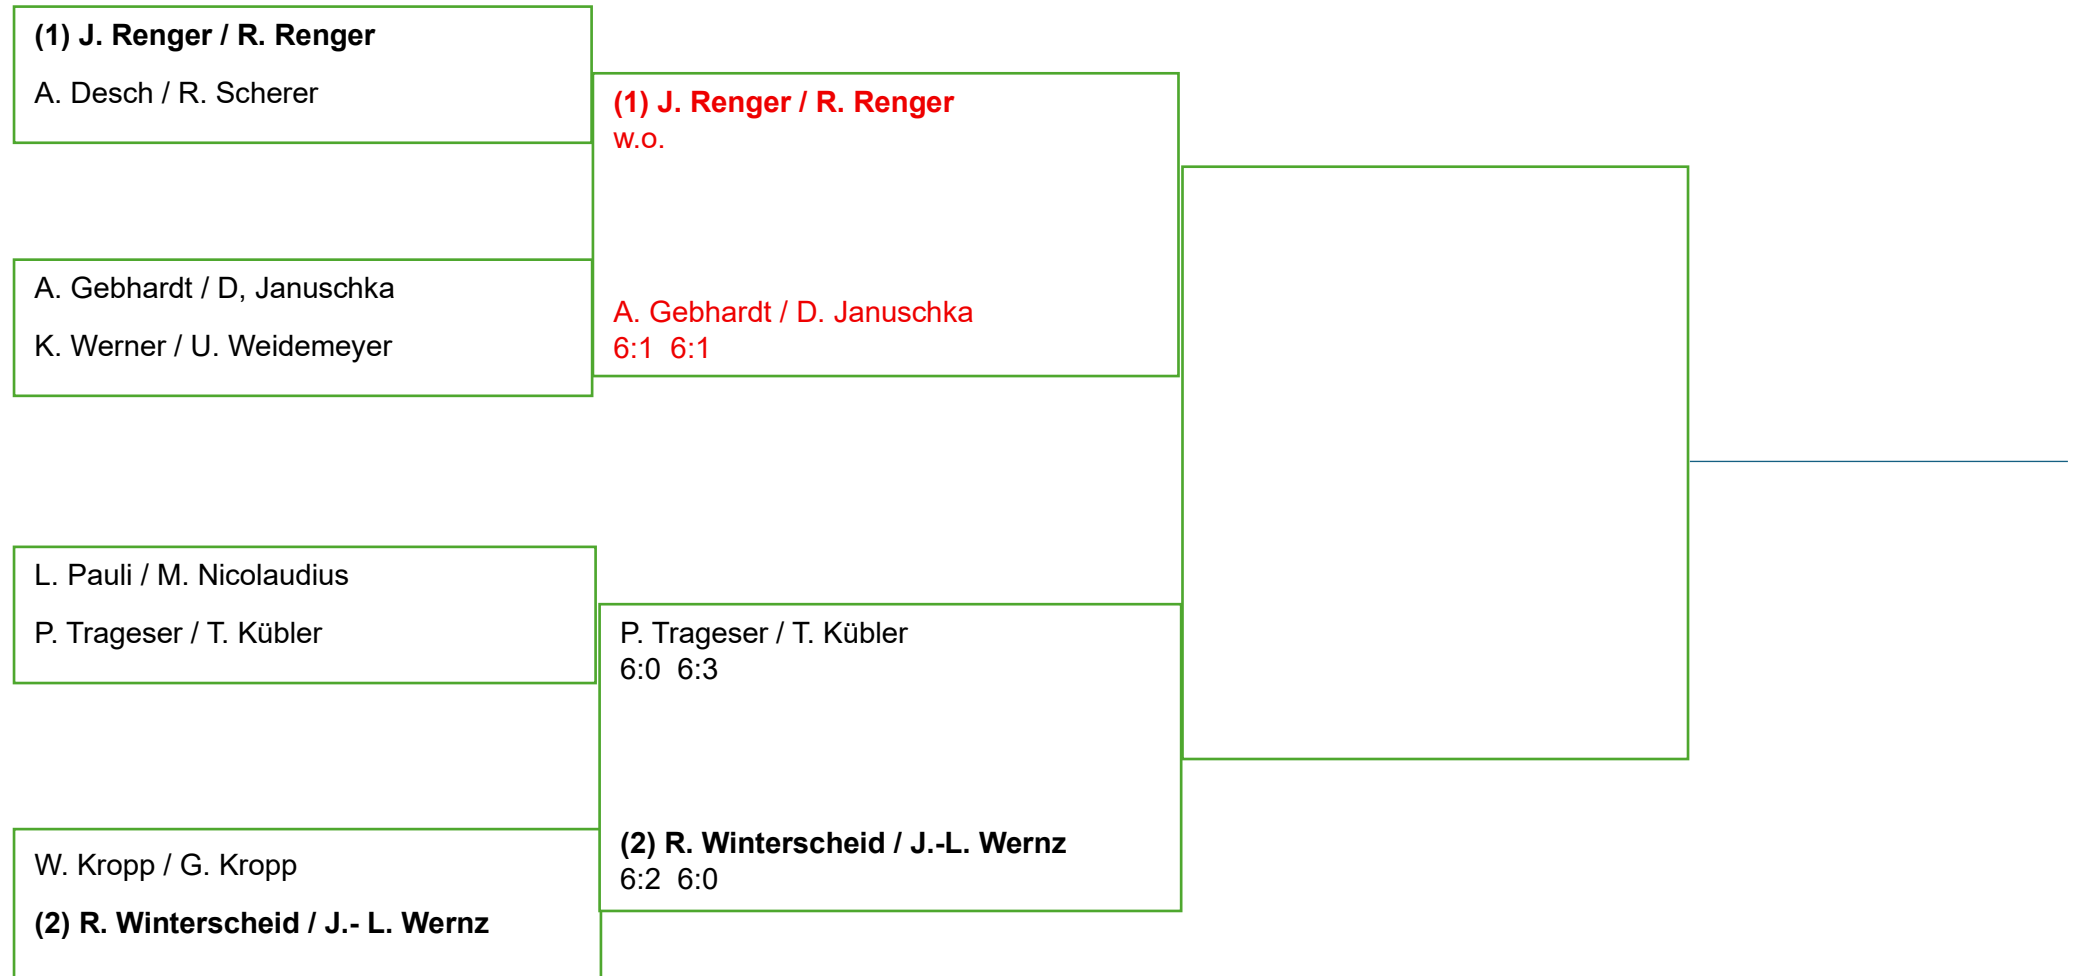

Viertelfinale

zu spielen bis **14.06.26**

Halbfinale

zu spielen bis **09.08.26**

Finale

zu spielen bis **13.09.26**

Sieger