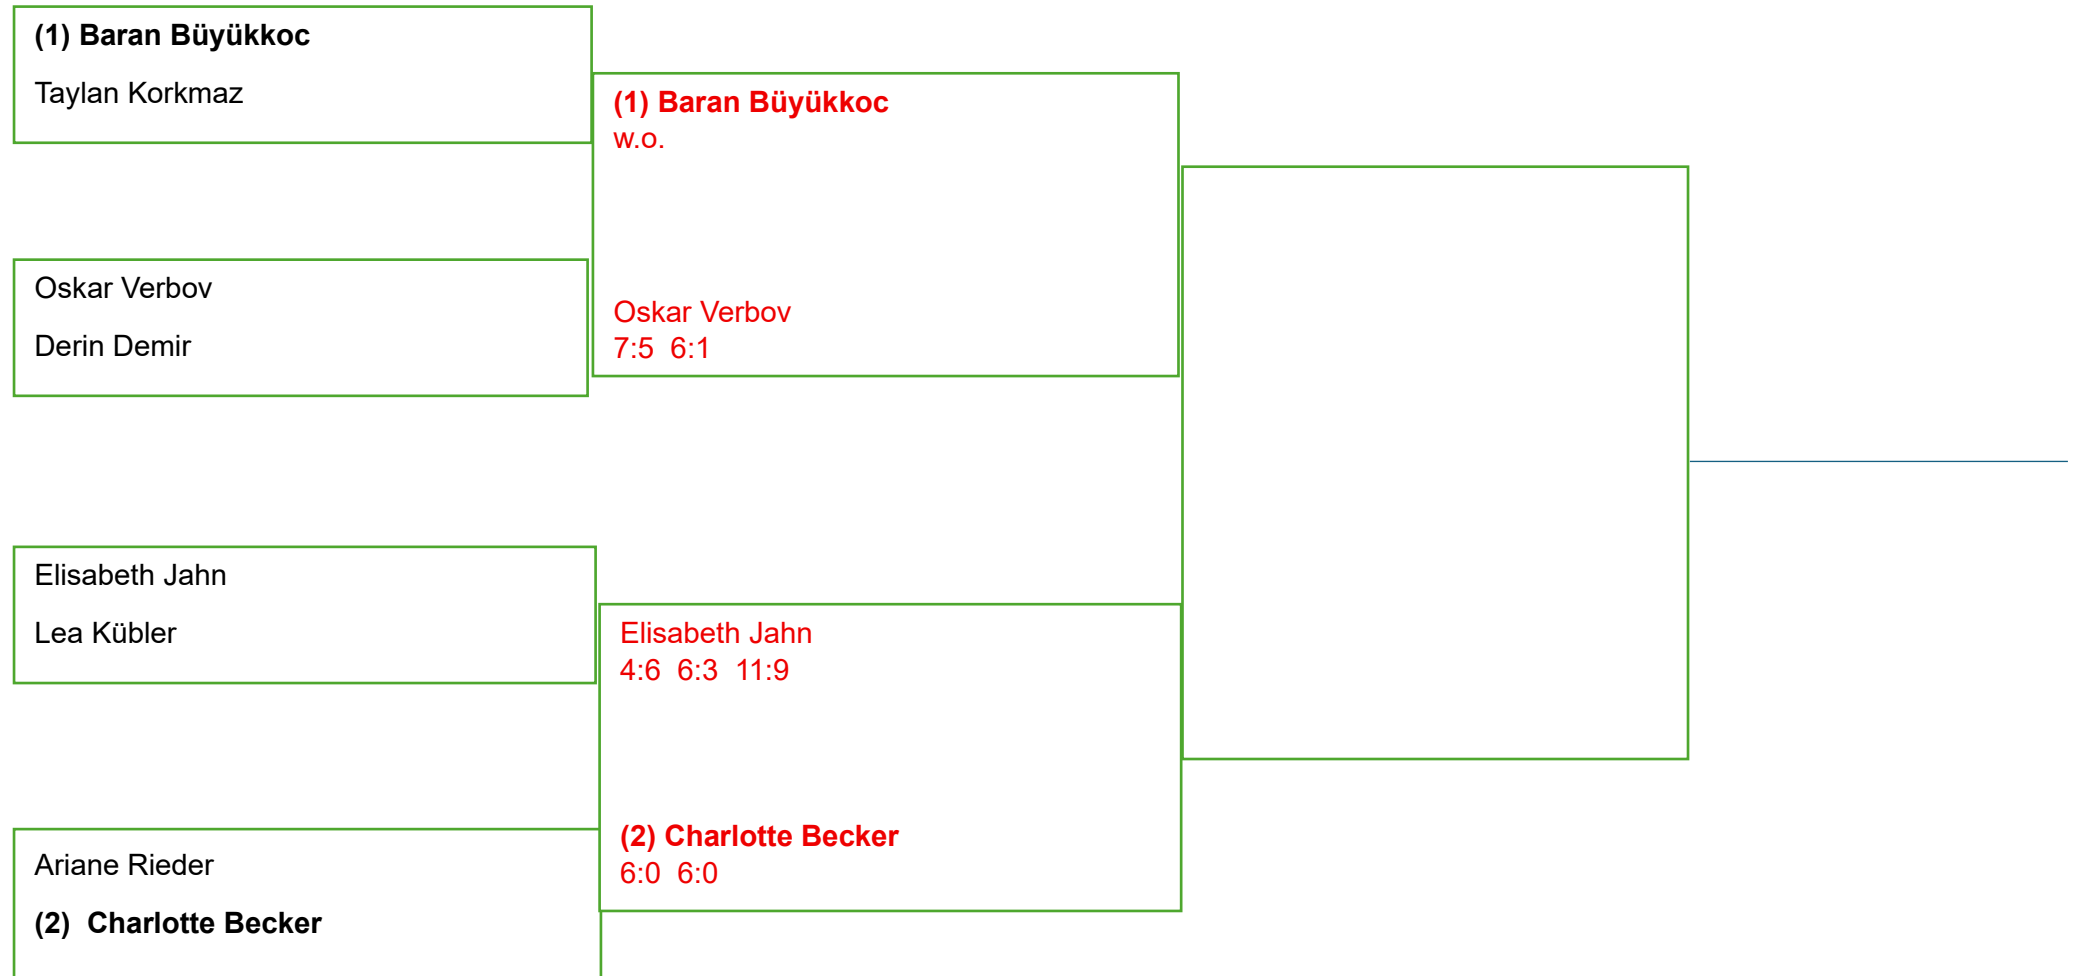

Viertelfinale

zu spielen bis **14.06.26**

Halbfinale

zu spielen bis **09.08.26**

Finale

zu spielen bis **13.09.26**

Sieger/in