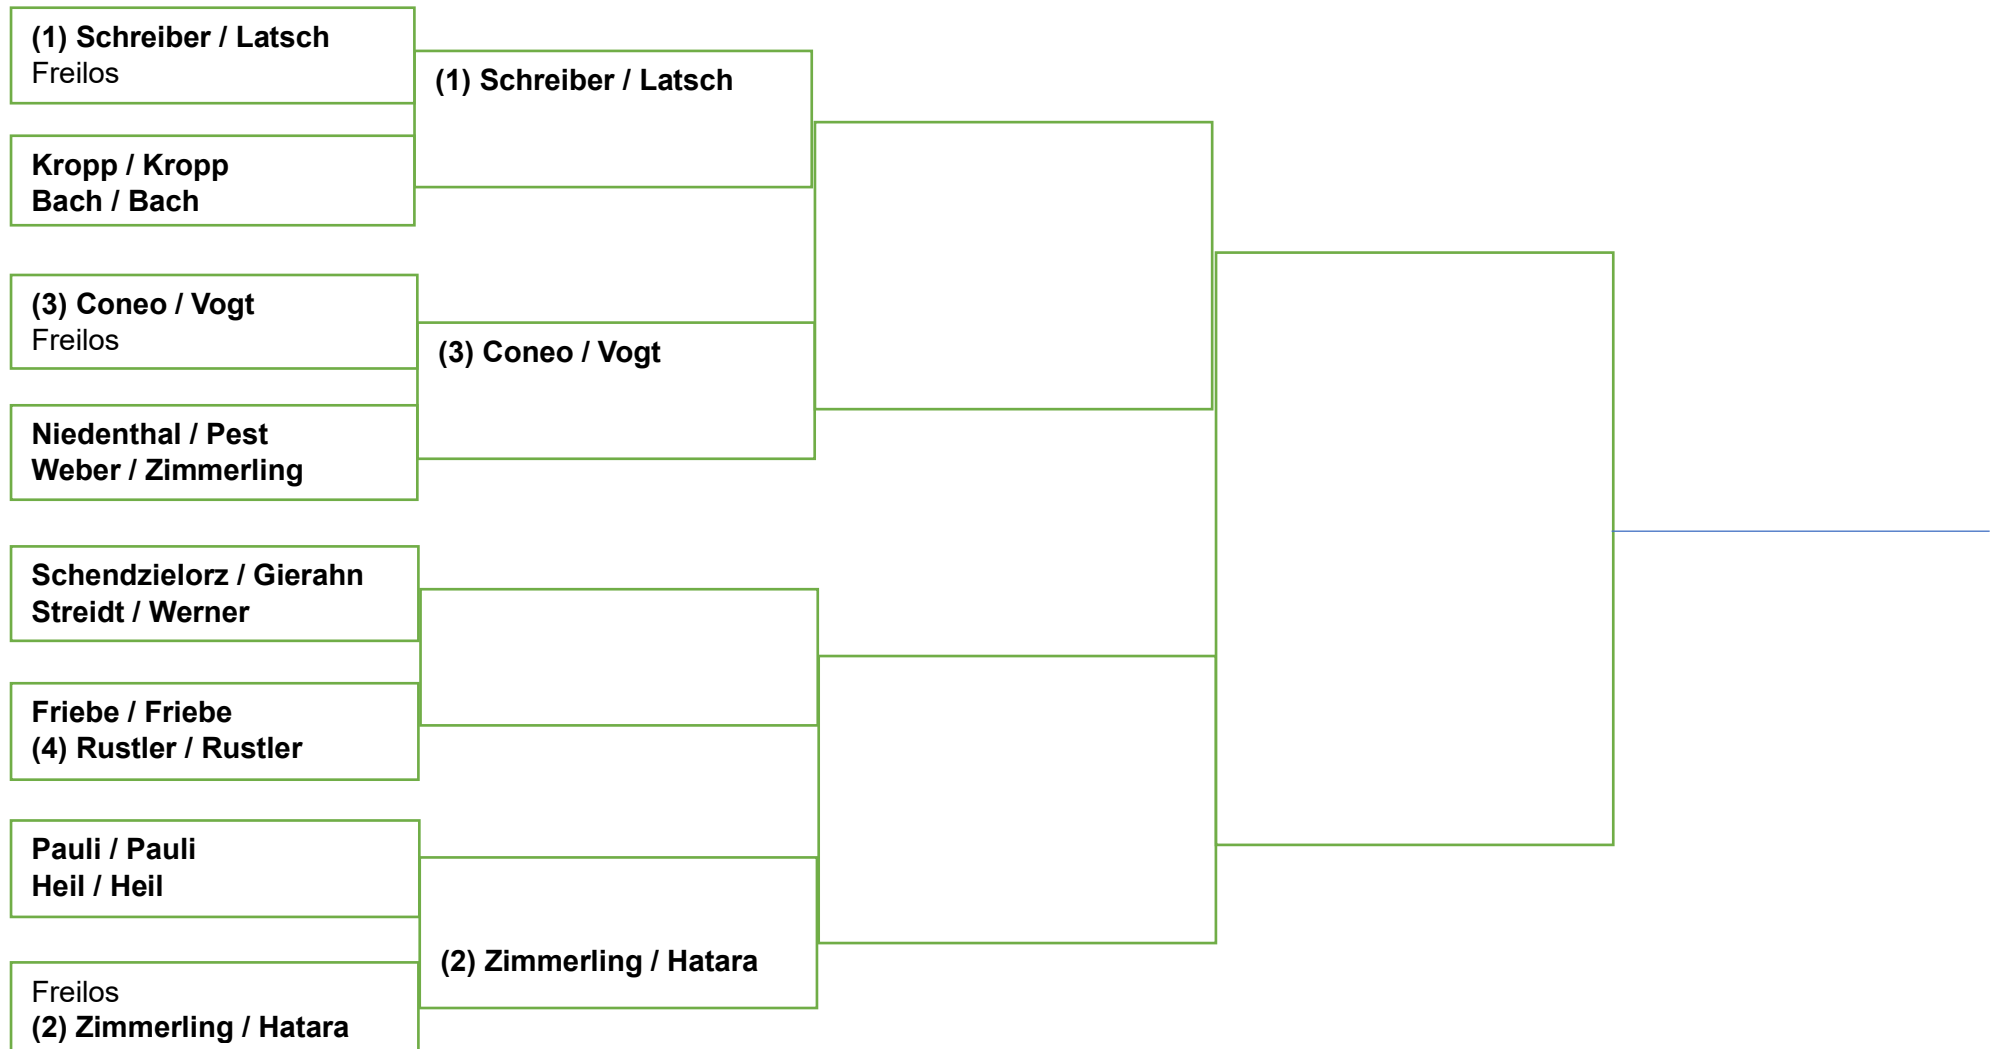

1. Runde

zu spielen bis **09.06.24**

Viertelfinale

zu spielen bis **14.07.24**

Halbfinale

zu spielen bis **18.08.24**

Finale

zu spielen bis **15.09.24**

Sieger/in