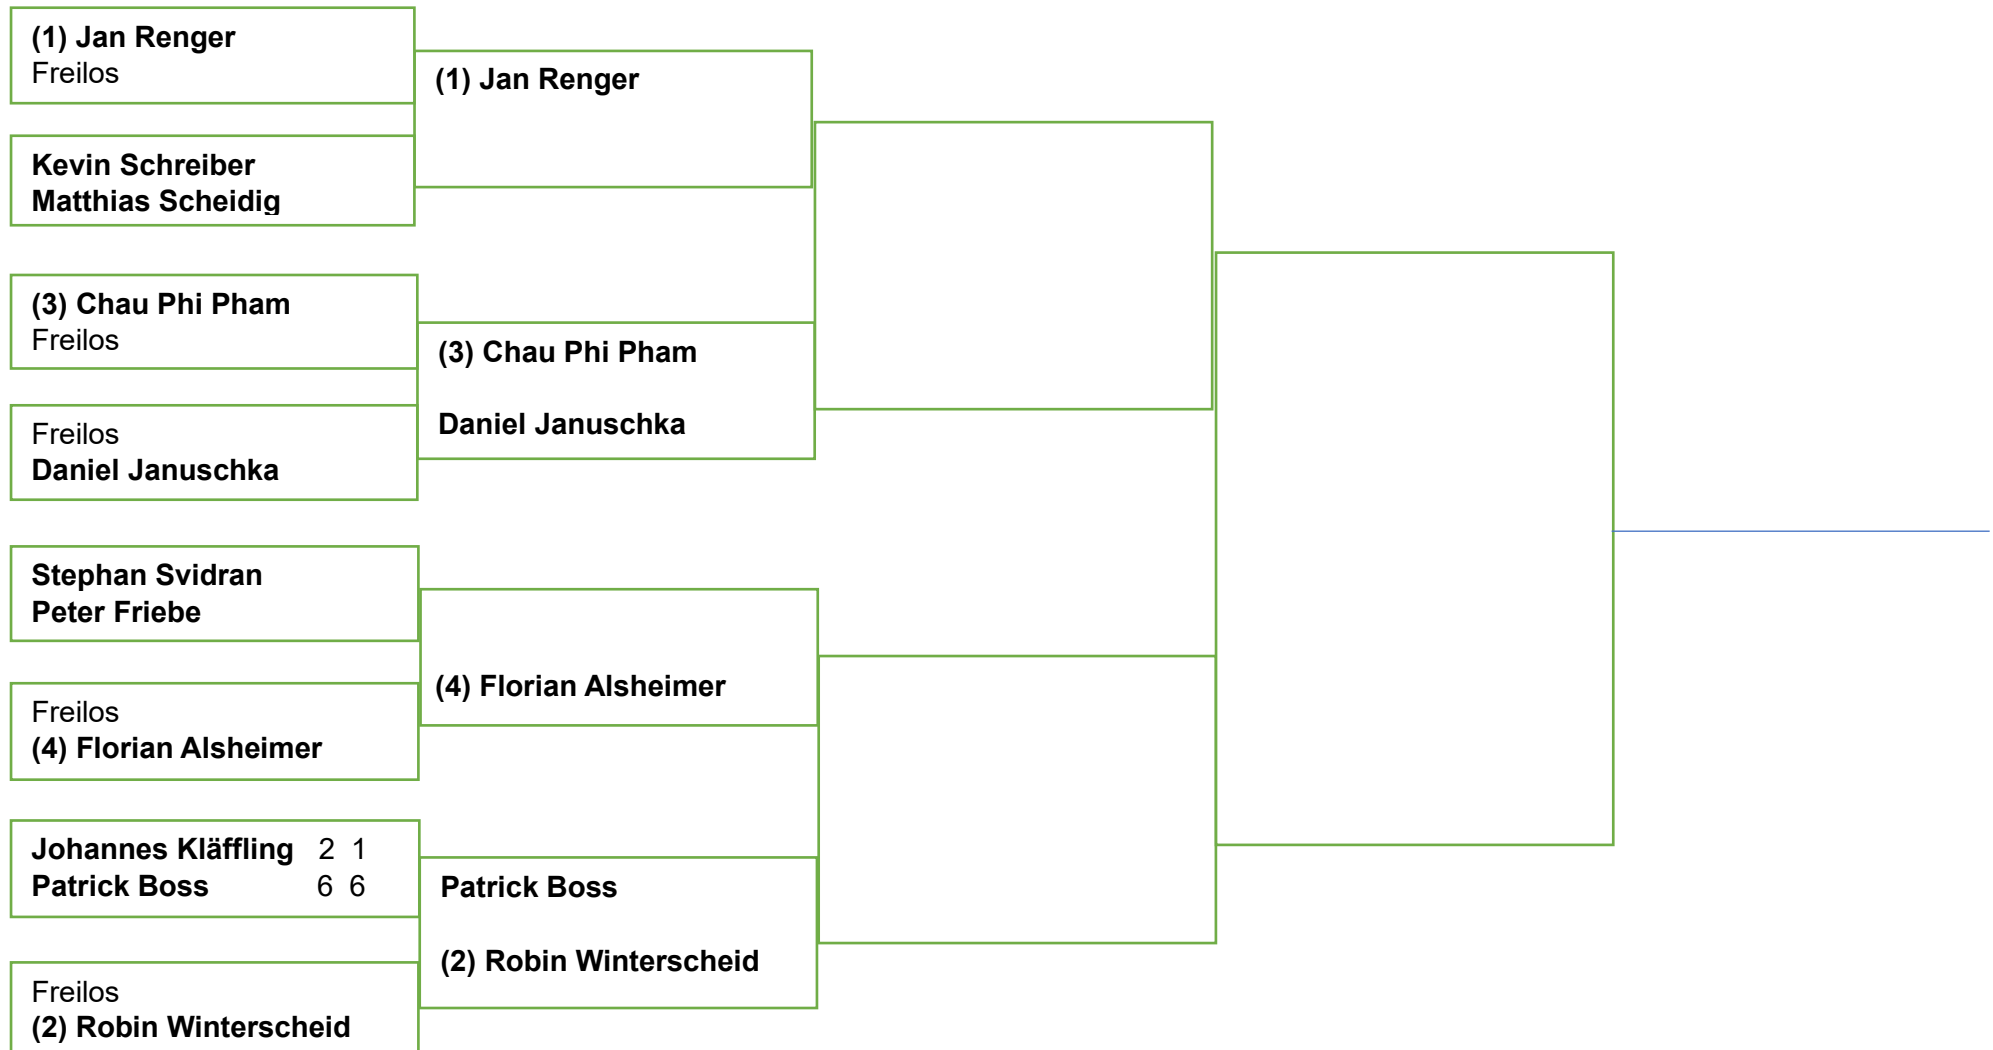

(1) Petra Herzog  
Kim Friebe

(3) Claudia Schendzielorz  
Jana Binzer

Silke Bäuchle  
(4) Jil Behr

(2) Kirsten Hien

**1. Runde**

zu spielen bis **09.06.24**

**Viertelfinale**

zu spielen bis **14.07.24**

**Halbfinale**

zu spielen bis **18.08.24**

**Finale**

zu spielen bis **15.09.24**

**Siegerin**

**1. Runde**

zu spielen bis **09.06.24**

**Viertelfinale**