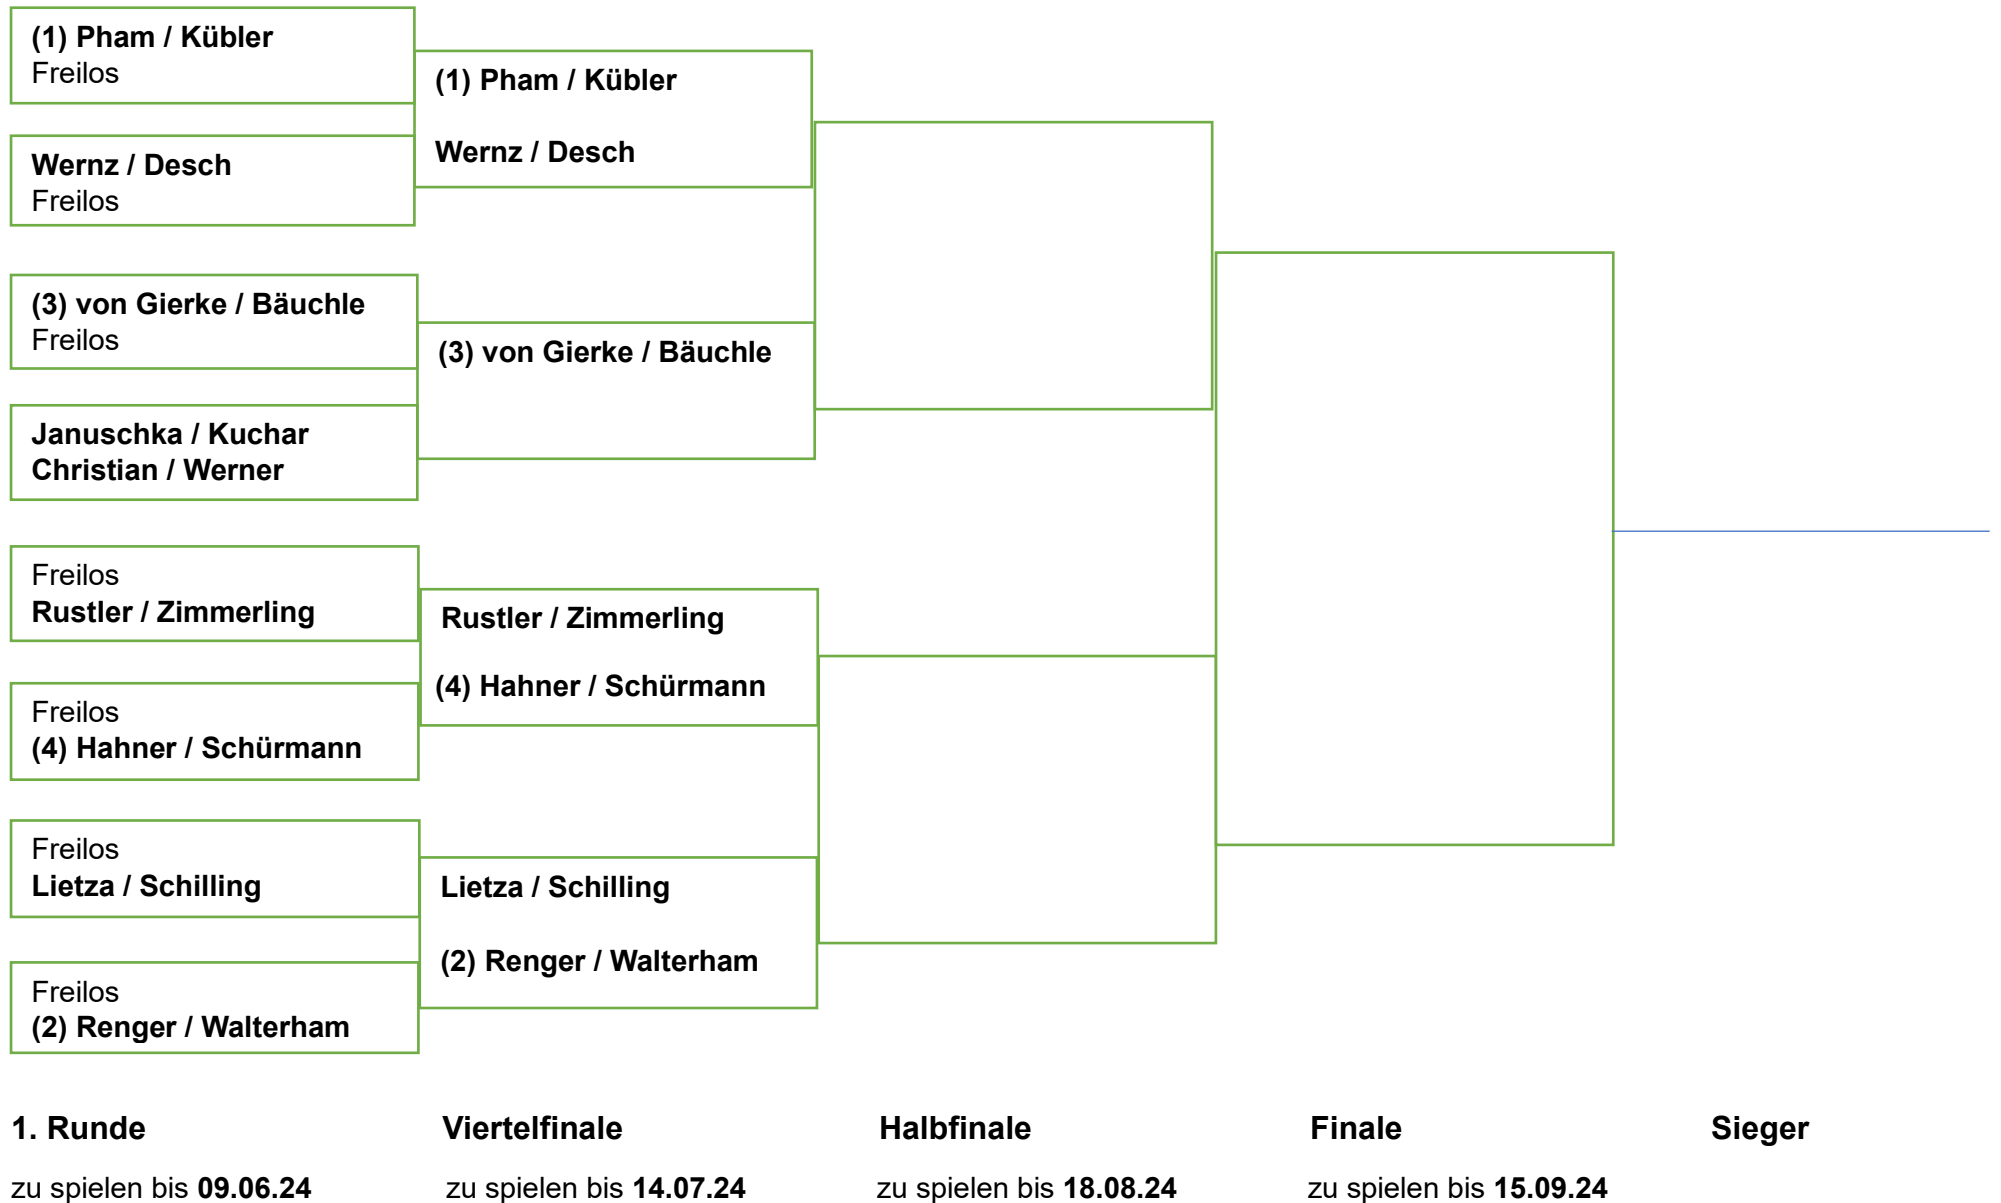

zu spielen bis 15.09.24

Siegerin

1. Runde

zu spielen bis **09.06.24**

Viertelfinale

zu spielen bis **14.07.24**

Halbfinale

zu spielen bis **18.08.24**

Finale

zu spielen bis **15.09.24**

Sieger

Viertelfinale

zu spielen bis **30.06.24**

Halbfinale

zu spielen bis **11.08.24**

Finale

zu spielen bis **15.09.24**

Sieger

Aufgrund der Teilnehmerzahl wird in dieser Kategorie das Format „Round Robin“ – „Jeder gegen jeden“ gespielt. Alle Spiele müssen bis zum **15.09.2024** gespielt worden sein. Nicht gespielte Matches werden für beide Paarungen als verloren gewertet. Die Tabellenkalkulation basiert zum Schluss auf der Wettspielordnung des Hessischen Tennisverbandes.