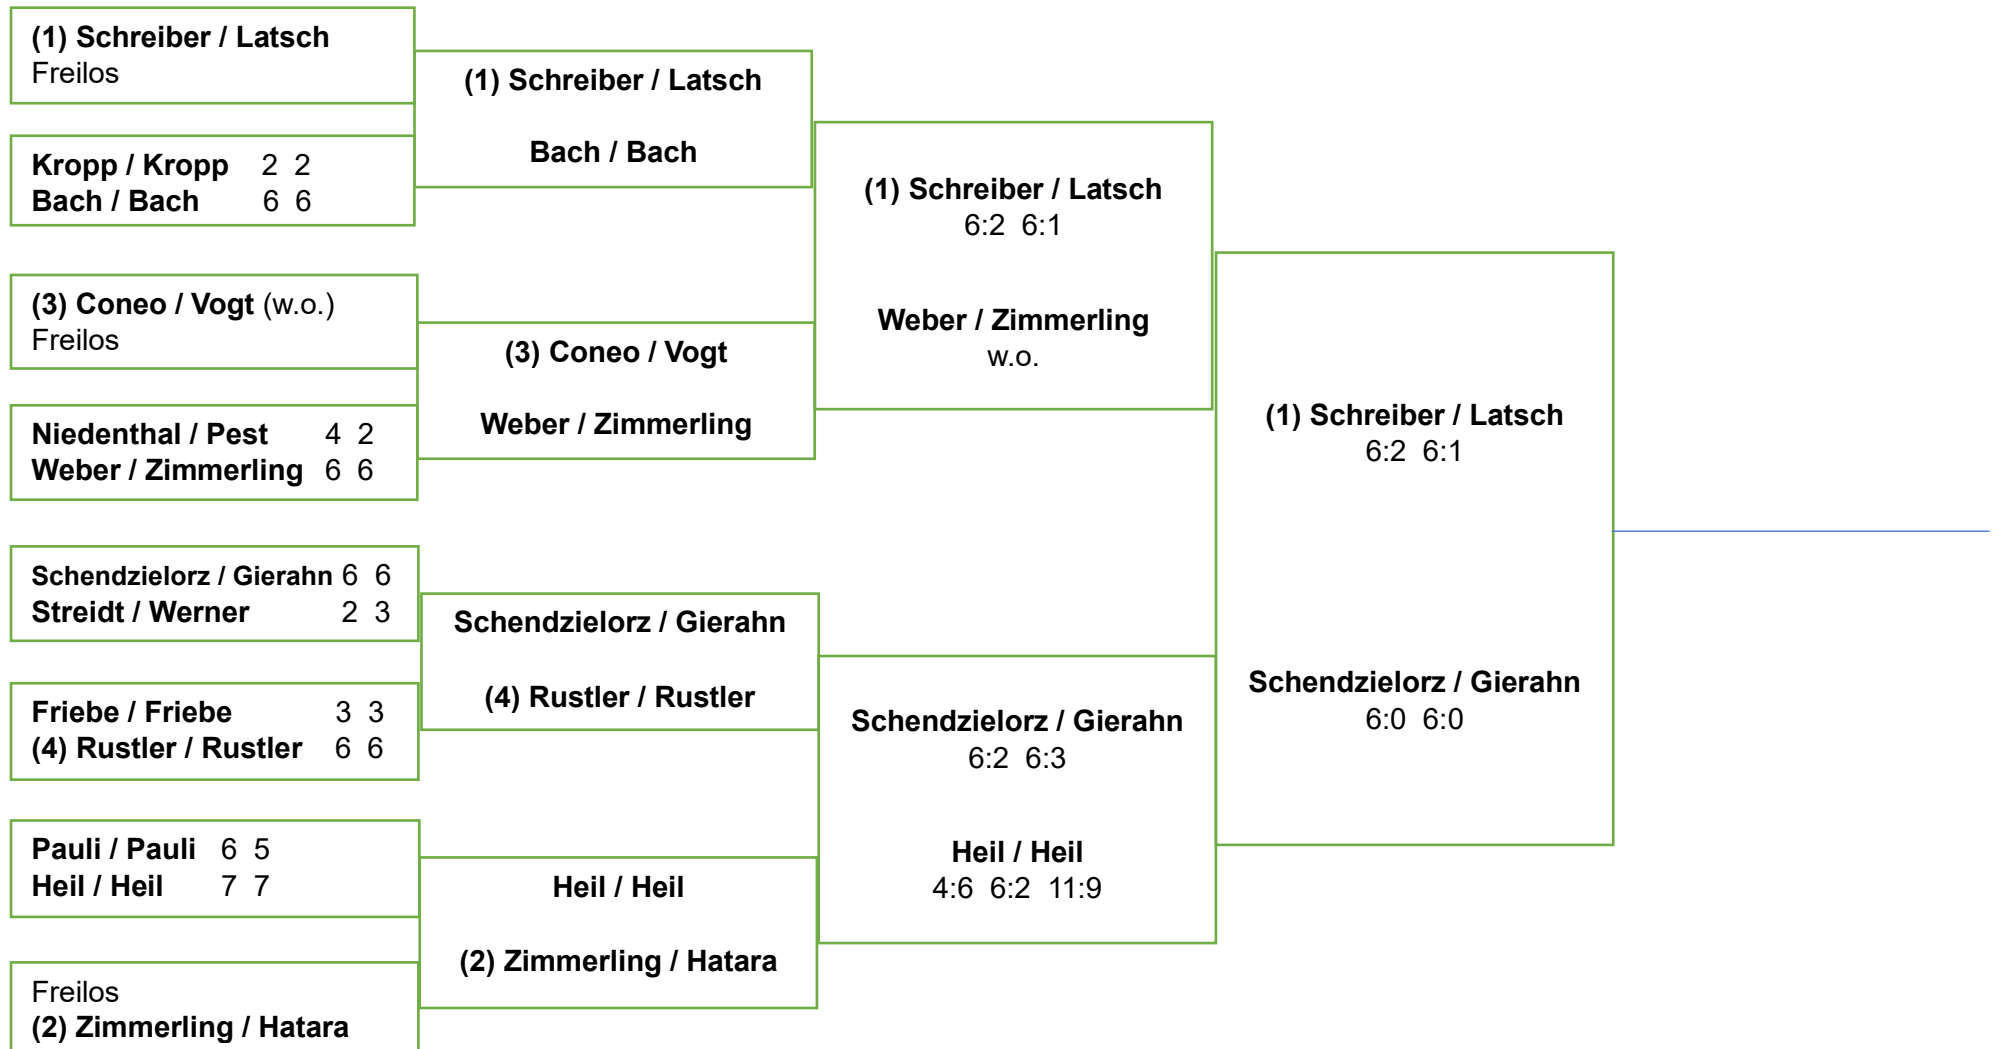

1. Runde

zu spielen bis 09.06.24

Viertelfinale

zu spielen bis 14.07.24

Halbfinale

zu spielen bis 18.08.24

Finale

zu spielen bis 15.09.24

Sieger/in