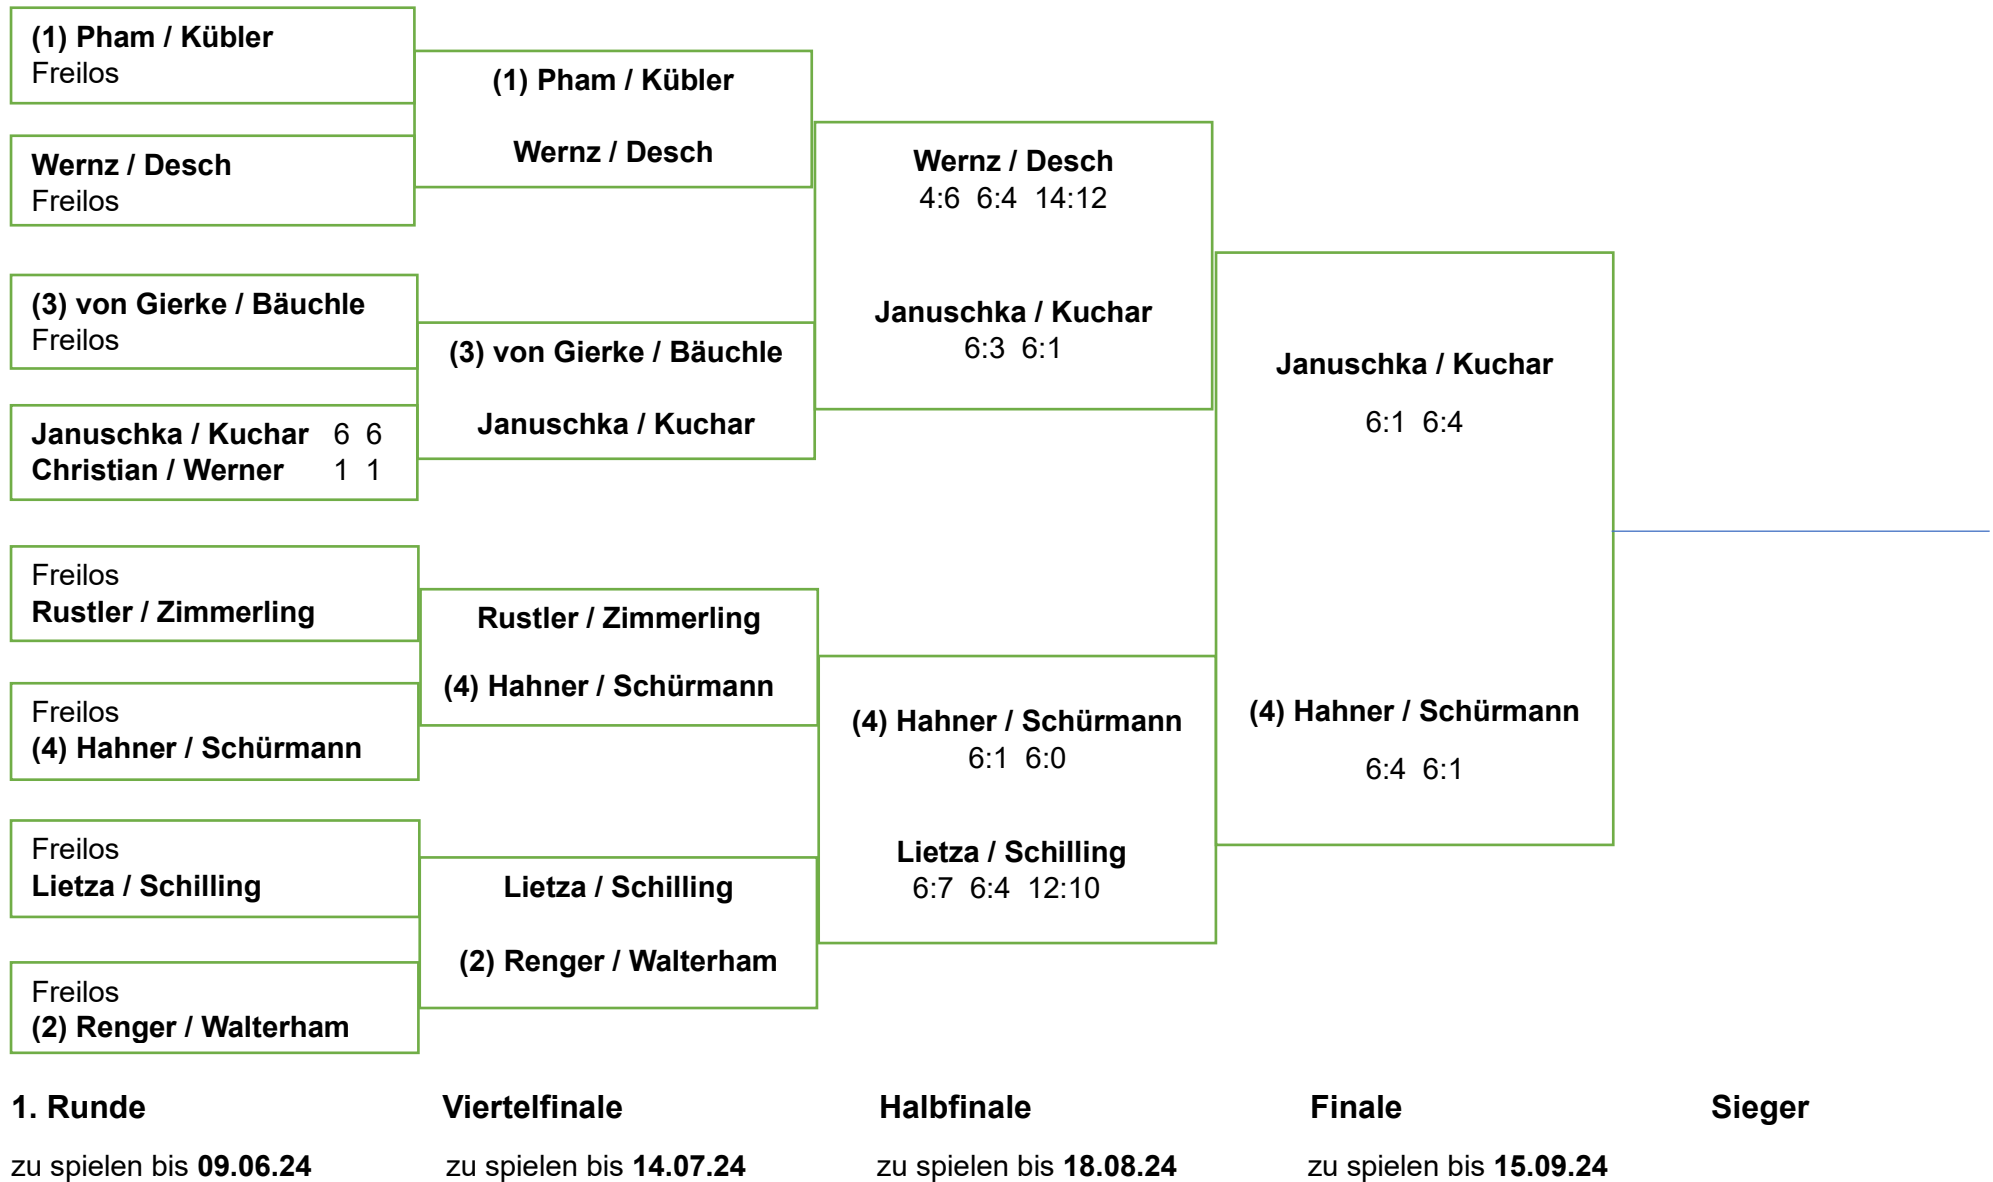

zu spielen bis **15.09.24**

Siegerin

1. Runde

zu spielen bis **09.06.24**

Viertelfinale

zu spielen bis **14.07.24**

Halbfinale

zu spielen bis **18.08.24**

Finale

zu spielen bis **15.09.24**

Sieger

1. Runde

zu spielen bis **09.06.24**

Viertelfinale

zu spielen bis **14.07.24**

Halbfinale

zu spielen bis **18.08.24**

Finale

zu spielen bis **15.09.24**

Sieger

Aufgrund der Teilnehmerzahl wird in dieser Kategorie das Format „Round Robin“ – „Jeder gegen jeden“ gespielt. Alle Spiele müssen bis zum **15.09.2024** gespielt worden sein. Nicht gespielte Matches werden für beide Paarungen als verloren gewertet. Die Tabellenkalkulation basiert zum Schluss auf der Wettspielordnung des Hessischen Tennisverbandes.